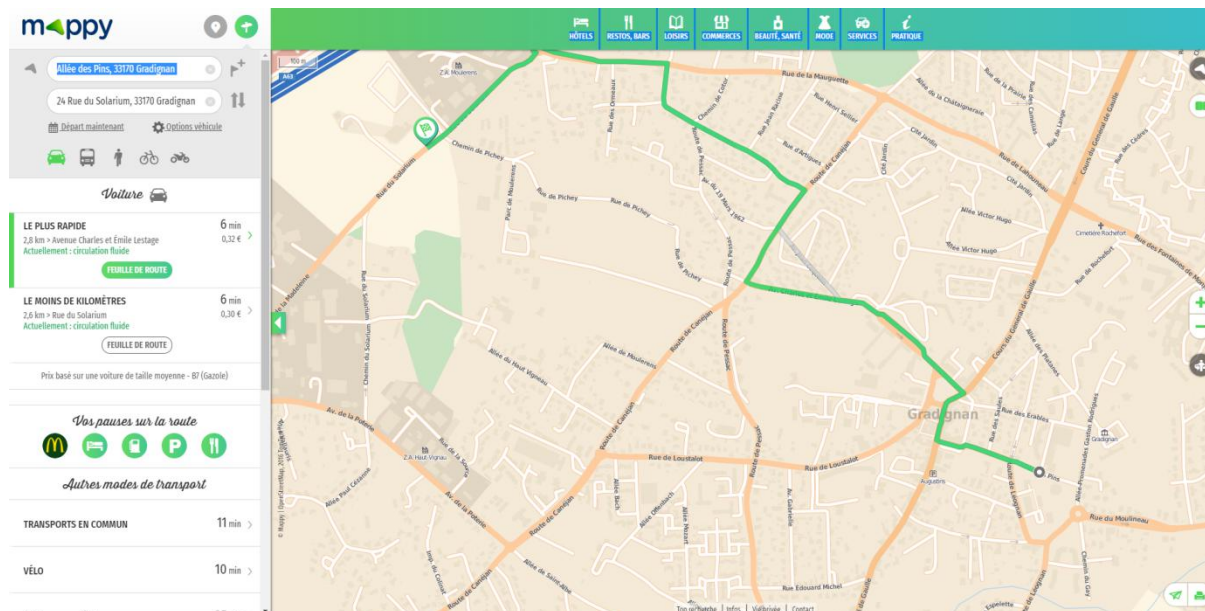

14, allée des pins 33170 GRADIGNAN

SAS TAYSSE GAILLARD

Tel. 05 56 75 04 80

– Siret 32723382100021 – Code APE 8553Z

Numéro agrément N ° E 07 033 1182 0/A3311820

Email : tayssefc@gmail.com